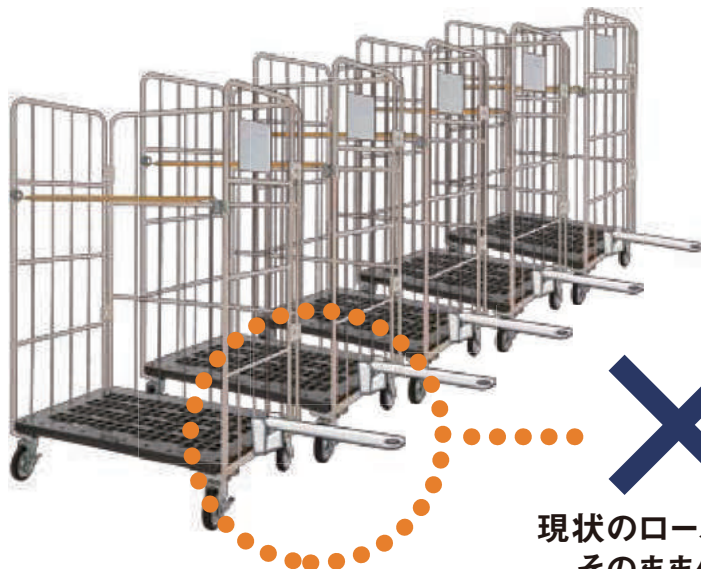

ロール台車を自動で搬送!

楽々

お手持ちのロール台車がそのまま使えます

キーカート専用オプション「キーコネクト」を使用すると、ロール台車の搬送を自動化し、作業効率が向上します。

▶ KEY CART CONNECT

現状のロール台車をそのまま使えて改造は不要です!

ロール台車を有人搬送していませんか？

お困りごと

- ① 労働力不足で作業者の確保が難しい
- ② 搬送距離が長い
- ③ 重量物の搬送で身体的負担が大きい

キーカートによる自動搬送 [キーコネクト使用]

自動切り離し

ロール台車にアームを取り付けることも改造も必要なく自動切り離しが可能です。